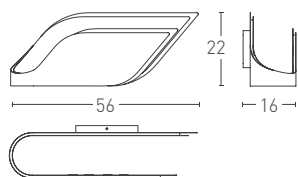

FOLIAGE / FOLIAGE P

Design Enrico Azzimonti

FOLIAGE, applique e plafoniera a sorgente LED disegnata da Enrico Azzimonti per Lumen Center Italia. È presentata in due misure combinabili a parete o soffitto.

Disponibile nelle finiture bianco fine textured/bianco opaco, grigio sabbia fine textured/bianco opaco, oxyde fine textured/bianco opaco e emerald fine textured/bianco opaco. Sorgente luminosa LED da 2x6W 1200lm per la versione P da 38 cm e 4x6W 2400lm per la versione da 56 cm.

FOLIAGE, wall and ceiling lamps with LED light sources designed by Enrico Azzimonti for Lumen Center Italia. Available in two sizes combinable as wall or ceiling lamps.

Available colour combinations: fine textured white/matt white, fine textured sand grey/matt white, fine textured oxyde/matt white, fine textured emerald/matt white. LED light source 2x6W 1200lm for the P version (38 cm) and 4x6W 2400lm for the 56 cm version.

「フォリアージュ」シリーズのウォール/シーリングランプ。ルーメンセンター・イタリアのためにエンリコ・アッヰモンティによってデザインされたLED光源ランプ。二種類のサイズでウォール/シーリングの両方に使用が可能です。塗装のコンビネーションは、梨地状のファインテクスチャー（以下FT）FTホワイト/ホワイト半光沢、FTサンド・グレー/ホワイト半光沢、FTオレンジ/ホワイト半光沢、FTエメラルド/ホワイト半光沢の4種類から選択できます。LED光源は2x6ワット、1200ルーメンが「フォリアージュP」のバージョンに、4x6ワット、2400ルーメンが「フォリアージュ」56cmのバージョンに内蔵されています。

PROJECT:	TYPE:			
MODEL #	FINISH/COLOUR	WATTAGE	LIGHT SOURCE	VOLTAGE
-	-	-	-	-

FOLIAGE

Units: cm

Finishes

- ○ 105 FT + 106
  Fine textured white and matt white
- ○ 115R FT + 106
  Fine textured sand grey and matt white
- ○ 116 FT + 106
  Fine textured emerald and matt white
- ○ 117 FT + 106
  Fine textured oxyde and matt white

Electronic driver

FOLIAGE Included dimmable TOUCH DIM, DALI
FOLIAGE P Included

Light source

LED

FOLIAGE

LED Total power 24W 220/240V 50/60Hz
2400lm 3000K CRI>90

FOLIAGE P