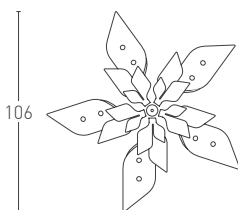

FOLIAGE S5

Units: cm

Finishes

- ○ 105 FT + 106
  Fine textured white and matt white
- ○ 115R FT + 106
  Fine Textured sand grey and matt white
- ○ 116 FT + 106
  Fine textured emerald and matt white
- ○ 117 FT + 106
  Fine textured oxyde and matt white

Electronic driver

Dimmable included PUSH, 1...10
Double switch

Light source

LED

FOLIAGE S3 Total power

Up 36W / Down 5W 220/240V 50/60Hz
4090lm 3000K CRI>90

FOLIAGE S5 Total power

Up 52W / Down 5W 220/240V 50/60Hz
5900lm 3000K CRI>90

Certification

Classe I IP20