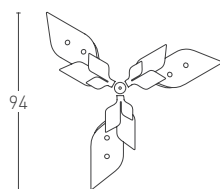

FOLIAGE S3/S5

Design Enrico Azzimonti

Versioni a sospensione della famiglia FOLIAGE, caratterizzate dalla particolare architettura a foglie e disponibili con 3 o 5 bracci. Doppia sorgente luminosa che diffonde sia in maniera indiretta – dalla struttura a foglie verso l'alto – che in maniera diretta e puntiforme - dal corpo centrale verso il basso. Finiture disponibili: bianco fine textured/bianco opaco, grigio sabbia fine textured/bianco opaco, oxyde fine textured/bianco opaco e emerald fine textured/bianco opaco.

Suspension versions of FOLIAGE family, characterized by a particular leave-architecture and available in 3 or 5 arms. Double light sources diffuse both directly (downward), and indirectly (upward) light. Available colour combinations: fine textured white/matt white, fine textured sand grey/matt white, fine textured oxyde/matt white, fine textured emerald/matt white.

「フォリアージュ」シリーズのペンダントランプ。木の葉をモチーフとした構造体は、3つと5つのアームを備えた二種類から選択できます。二重の光源を備えており、それらは葉の部分から上に向けた間接照明と筐体の中心から下に向けた直接照明となります。中心の吊り下げパイプは通常50 cmを用意していますが、使用状況によって3mまで用意が可能です。塗装のコンビネーションは、梨地状のファインテクスチャー（以下FT）FTホワイト/ホワイト半光沢、FTサンド・グレー/ホワイト半光沢、FTオレンジ/ホワイト半光沢、FTエメラルド/ホワイト半光沢の4種類から選択できます。

PROJECT:

TYPE:

MODEL #

FINISH/COLOUR

WATTAGE

LIGHT SOURCE

VOLTAGE

FOLIAGE S3