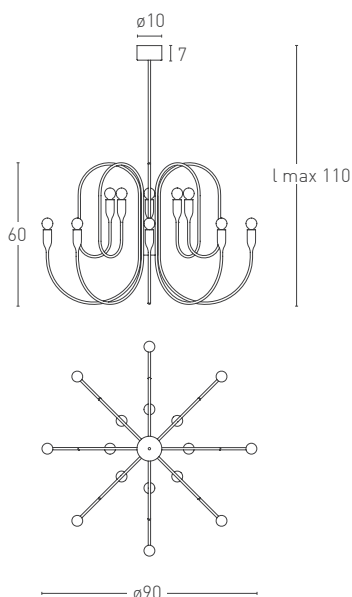

FREEDOM 16L