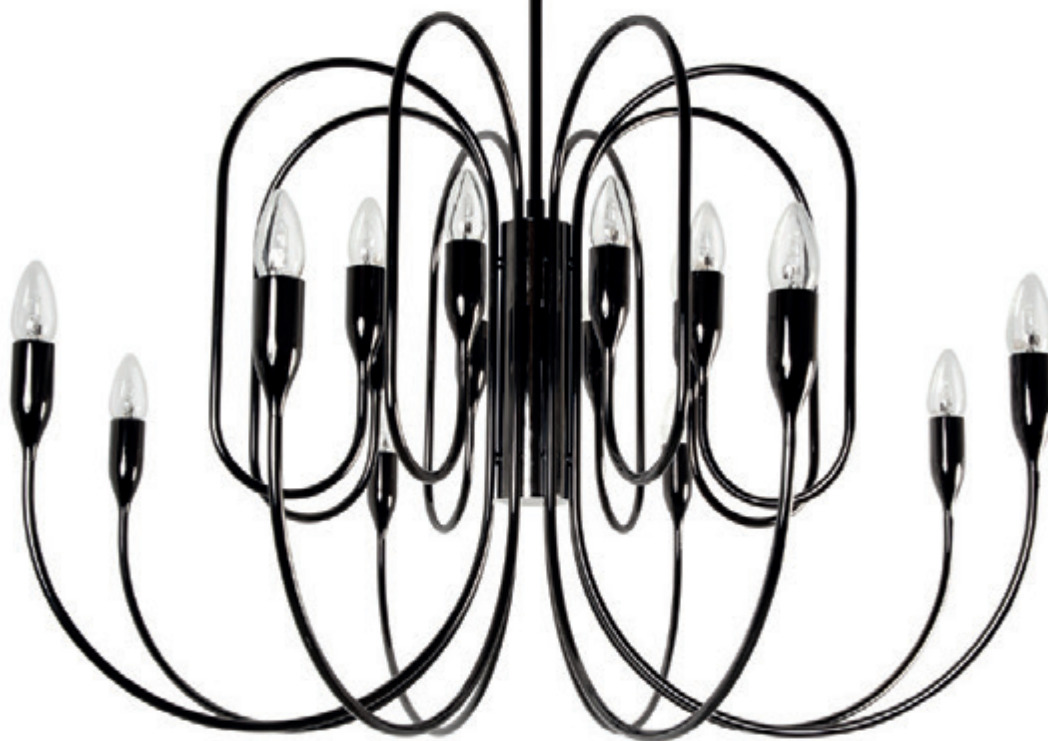

# FREEDOM 10L/16L

Design Enrico Azzimonti

FREEDOM lampadario a sospensione disegnato da Enrico Azzimonti per Lumen Center Italia. Caratterizzato dalla semplicità delle linee, è disponibile nelle versioni a 10 o 16 luci. Finiture disponibili: nichel nero e bianco opaco.

*FREEDOM chandelier designed by Enrico Azzimonti for Lumen Center Italia. Characterized by the simplicity of the lines, the lamp is available with 10 or 16 lights. Finishes available: black nickel and matt white.*

「フリーダム」は、ルーメンセンター・イタリアのためにエンリーコ・アズィモンティによってデザインされたシャンデリアタイプのランプ。シンプルなラインが特徴です。このシャンデリアは、10灯、16灯の二種類が用意されています。塗装はニッケル・ブラックとホワイト半光沢の二種類が用意されています。

FREEDOM 10L

FREEDOM 16L

## Finishes

- 106 Matt white
- 157 Black nickel