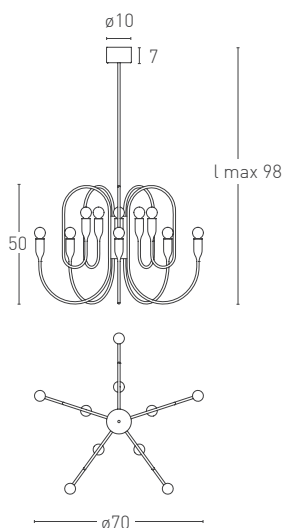

FREEDOM lampadario a sospensione disegnato da Enrico Azzimonti per Lumen Center Italia. Caratterizzato dalla semplicità delle linee, è disponibile nelle versioni a 10 o 16 luci. Finiture disponibili: nichel nero e bianco opaco.

FREEDOM chandelier designed by Enrico Azzimonti for Lumen Center Italia. Characterized by the simplicity of the lines, the lamp is available with 10 or 16 lights. Finishes available: black nickel and matt white.

「フリーダム」は、ルーメンセンター・イタリアのためにエンリーコ・アズィモンティによってデザインされたシャンデリアタイプのランプ。シンプルなラインが特徴です。このシャンデリアは、10灯、16灯の二種類が用意されています。塗装はニッケル・ブラックとホワイト半光沢の二種類が用意されています。

FREEDOM 10L