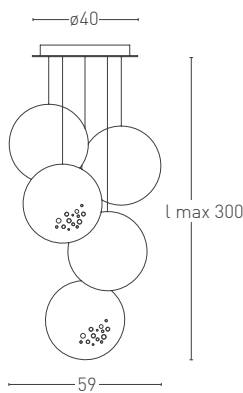

ICEGLOBE BUBBLE 3/5/10 - MINI BUBBLE 3/5/10

Design VillaTosca

ICEGLOBE BUBBLE, sospensione a cascata da 3, 5 o 10 elementi. Sfera realizzata in polycarbonato autoestinguente microforato dal diametro di 30 cm e 20 cm per la versione MINI. Rosone per attacco a soffitto disponibile in bianco opaco con dettagli nichel satinato. Lunghezza cavo massima 3 metri.

ICEGLOBE BUBBLE, cascade suspension version composed of 3, 5 or 10 elements. Sphere made of self-extinguishing micropunched polycarbonate with a diameter of 30 cm and 20 cm for the MINI version. The canopy is available in matt white finish with details in satin nickel. Cable length: max 3 m.

「アイスグローブ・バブル」は、3、5または10個の要素のペンダントタイプ。グローブは、30cmと20cm（「ミニ」バージョン）のポリカーボネート（自己消化性素材）製。天井取り付け用フランジカバーは、ニッケルサテンとホワイト半光沢から選択可能。最大ケーブルの長さは、3メートル。

PROJECT:

TYPE:

MODEL #

FINISH/COLOUR

WATTAGE

LIGHT SOURCE

VOLTAGE

IG BUBBLE 3

IG BUBBLE 5

IG BUBBLE 10

Ceiling rose section

Sphere diameter

Finishes

Ceiling rose:

○ 106 Matt white