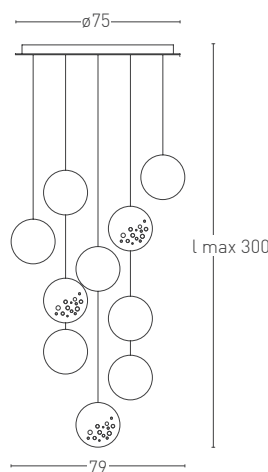

ICEGLOBE BUBBLE 3/5/10 - MINI BUBBLE 3/5/10

Design VillaTosca

ICEGLOBE BUBBLE, sospensione a cascata da 3, 5 o 10 elementi. Sfera realizzata in polycarbonato autoestinguente microforato dal diametro di 30 cm e 20 cm per la versione MINI. Rosone per attacco a soffitto disponibile in bianco opaco con dettagli nichel satinato. Lunghezza cavo massima 3 metri.

ICEGLOBE BUBBLE, cascade suspension version composed of 3, 5 or 10 elements. Sphere made of self-extinguishing micropunched polycarbonate with a diameter of 30 cm and 20 cm for the MINI version. The canopy is available in matt white finish with details in satin nickel. Cable length: max 3 m.

E27 Halogen ECO
max 3/5/10x77W

E27 ECO Fluo
max 3/5/10x24W

IG MINI BUBBLE 3/5/10

E27 Halogen ECO
max 3/5/10x42W

E27 ECO Fluo
max 3/5/10x11W

Certification

Classe I IP20

IG MINIBUBBLE 3

IG MINI BUBBLE 5

IG MINI BUBBLE 10

Ceiling rose section

Sphere diameter

Units: cm

SCANGIFT®

SPECIFICATION SHEET

WWW.SCANGIFT.COM