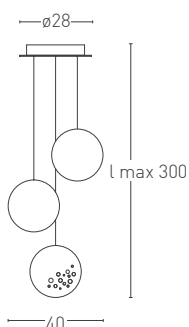

ICEGLOBE BUBBLE 3/5/10 - MINI BUBBLE 3/5/10

Design VillaTosca

ICEGLOBE BUBBLE, sospensione a cascata da 3, 5 o 10 elementi. Sfera realizzata in polycarbonato autoestinguente microforato dal diametro di 30 cm e 20 cm per la versione MINI. Rosone per attacco a soffitto disponibile in bianco opaco con dettagli nichel satinato. Lunghezza cavo massima 3 metri.

ICEGLOBE BUBBLE, cascade suspension version composed of 3, 5 or 10 elements. Sphere made of self-extinguishing micropunched polycarbonate with a diameter of 30 cm and 20 cm for the MINI version. The canopy is available in matt white finish with details in satin nickel. Cable length: max 3 m.

E27 Halogen ECO
max 3/5/10x77W

E27 ECO Fluo
max 3/5/10x24W

IG MINI BUBBLE 3/5/10

E27 Halogen ECO
max 3/5/10x42W

E27 ECO Fluo
max 3/5/10x11W

Certification

Classe I IP20

IG MINIBUBBLE 3

IG MINI BUBBLE 5

IG MINI BUBBLE 10

Ceiling rose section

Sphere diameter

Units: cm

SCANGIFT®

SPECIFICATION SHEET

WWW.SCANGIFT.COM