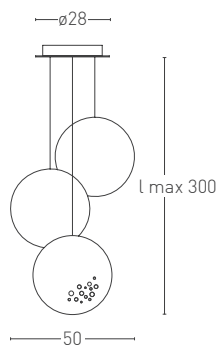

ICEGLOBE BUBBLE 3/5/10 - MINI BUBBLE 3/5/10

Design VillaTosca

ICEGLOBE BUBBLE, sospensione a cascata da 3, 5 o 10 elementi. Sfera realizzata in polycarbonato autoestinguente microforato dal diametro di 30 cm e 20 cm per la versione MINI. Rosone per attacco a soffitto disponibile in bianco opaco con dettagli nichel satinato. Lunghezza cavo massima 3 metri.

ICEGLOBE BUBBLE, cascade suspension version composed of 3, 5 or 10 elements. Sphere made of self-extinguishing micropunched polycarbonate with a diameter of 30 cm and 20 cm for the MINI version. The canopy is available in matt white finish with details in satin nickel. Cable length: max 3 m.

「アイスグローブ・バブル」は、3、5または10個の要素のペンダントタイプ。グローブは、30cmと20cm（「ミニ」バージョン）のポリカーボネート（自己消化性素材）製。天井取り付け用フランジカバーは、ニッケルサテンとホワイト半光沢から選択可能。最大ケーブルの長さは、3メートル。

PROJECT:

TYPE:

MODEL #

FINISH/COLOUR

WATTAGE

LIGHT SOURCE

VOLTAGE

IG BUBBLE 3

IG BUBBLE 5

IG BUBBLE 10

Ceiling rose section

Sphere diameter

Finishes

Ceiling rose:

○ 106 Matt white