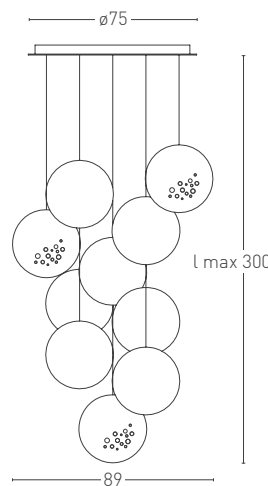

ICEGLOBE BUBBLE 3/5/10 - MINI BUBBLE 3/5/10

Design VillaTosca

ICEGLOBE BUBBLE, sospensione a cascata da 3, 5 o 10 elementi. Sfera realizzata in polycarbonato autoestinguente microforato dal diametro di 30 cm e 20 cm per la versione MINI. Rosone per attacco a soffitto disponibile in bianco opaco con dettagli nichel satinato. Lunghezza cavo massima 3 metri.

ICEGLOBE BUBBLE, cascade suspension version composed of 3, 5 or 10 elements. Sphere made of self-extinguishing micropunched polycarbonate with a diameter of 30 cm and 20 cm for the MINI version. The canopy is available in matt white finish with details in satin nickel. Cable length: max 3 m.

「アイスグローブ・バブル」は、3、5または10個の要素のペンダントタイプ。グローブは、30cmと20cm（「ミニ」バージョン）のポリカーボネート（自己消化性素材）製。天井取り付け用フランジカバーは、ニッケルサテンとホワイト半光沢から選択可能。最大ケーブルの長さは、3メートル。

PROJECT:

TYPE:

MODEL #

FINISH/COLOUR

WATTAGE

LIGHT SOURCE

VOLTAGE

IG BUBBLE 3

IG BUBBLE 5

IG BUBBLE 10

Ceiling rose section

Sphere diameter

Finishes

Ceiling rose:

○ 106 Matt white