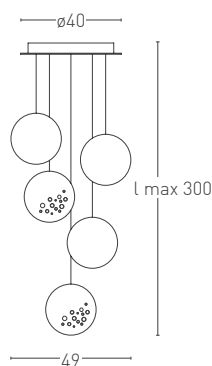

ICEGLOBE BUBBLE 3/5/10 - MINI BUBBLE 3/5/10

Design VillaTosca

ICEGLOBE BUBBLE, sospensione a cascata da 3, 5 o 10 elementi. Sfera realizzata in polycarbonato autoestinguente microforato dal diametro di 30 cm e 20 cm per la versione MINI. Rosone per attacco a soffitto disponibile in bianco opaco con dettagli nichel satinato. Lunghezza cavo massima 3 metri.

ICEGLOBE BUBBLE, cascade suspension version composed of 3, 5 or 10 elements. Sphere made of self-extinguishing micropunched polycarbonate with a diameter of 30 cm and 20 cm for the MINI version. The canopy is available in matt white finish with details in satin nickel. Cable length: max 3 m.

E27 Halogen ECO
max 3/5/10x77W

E27 ECO Fluo
max 3/5/10x24W

IG MINI BUBBLE 3/5/10

E27 Halogen ECO
max 3/5/10x42W

E27 ECO Fluo
max 3/5/10x11W

Certification

Classe I IP20

IG MINIBUBBLE 3

IG MINI BUBBLE 5

IG MINI BUBBLE 10

Ceiling rose section

Sphere diameter

Units: cm

SCANGIFT®

SPECIFICATION SHEET

WWW.SCANGIFT.COM