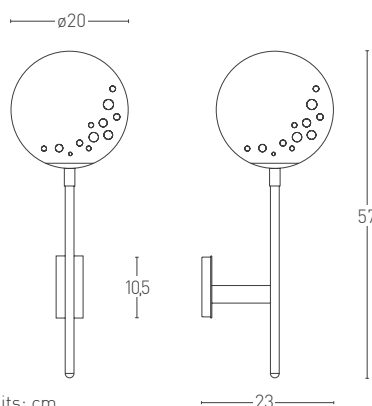

ICEGLOBE MINI 02/21/S

Design VillaTosca

Sfera da 20 cm di diametro realizzata in polycarbonato microforato autoestinguente, declinata nelle versioni da tavolo, a parete e sospensione. Finitura dei dettagli metallici: nichel satinato.

Sphere with a diameter of 20 cm made of self-extinguishing micropunched polycarbonate, available in table, wall and suspension versions. Metal details finish: satin nickel.

自己消化性を持つポリカーボネート製の直径20cmのグローブを持つランプ。テーブルランプ、ウォールタイプ、ペンダントタイプの三種類で構成される製品。ディテール部品はメタル製のニッケル・サテン仕上げ。

Lampada da parete con stelo in due misure. Diffusore a sfera da 20 cm di diametro realizzato in policarbonato microforato auto-estinguente. Finitura delle parti metalliche: nichel satinato.

Wall lamp with stem available in two sizes. Sphere diffuser with a diameter of 20 cm made of self-extinguishing micropunched polycarbonate. Metal details finish: satin nickel.

二つのサイズを持つ、ステム付きウォールタイプのランプ。自己消化性を持つポリカーボネート製の直径20cmのグローブ。ディテール部品は、メタル製のニッケル・サテン仕上げ。

PROJECT:	TYPE:			
MODEL #	FINISH/COLOUR	WATTAGE	LIGHT SOURCE	VOLTAGE
-	-	-	-	-

IG MINI 21B

IG MINI 21BL

Units: cm

Finishes