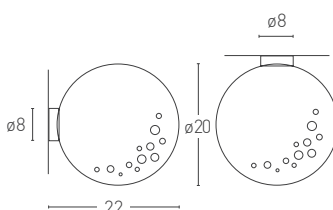

ICEGLOBE MINI 02/21/S

Design VillaTosca

Sfera da 20 cm di diametro realizzata in polycarbonato microforato autoestinguente, declinata nelle versioni da tavolo, a parete e sospensione. Finitura dei dettagli metallici: nichel satinato.

Sphere with a diameter of 20 cm made of self-extinguishing micropunched polycarbonate, available in table, wall and suspension versions. Metal details finish: satin nickel.

自己消化性を持つポリカーボネート製の直径20cmのグローブを持つランプ。テーブルランプ、ウォールタイプ、ペンダントタイプの三種類で構成される製品。ディテール部品はメタル製のニッケル・サテン仕上げ。

PROJECT:	TYPE:			
MODEL #	FINISH/COLOUR	WATTAGE	LIGHT SOURCE	VOLTAGE
				

IG MINI 02

IG MINI 21

IG MINI S

Units: cm

Finishes

● 166 Satin nickel

Diffuser

Lampada da parete con stelo in due misure. Diffusore a sfera da 20 cm di diametro realizzato in policarbonato microforato auto-estinguente. Finitura delle parti metalliche: nichel satinato.

Wall lamp with stem available in two sizes. Sphere diffuser with a diameter of 20 cm made of self-extinguishing micropunched polycarbonate. Metal details finish: satin nickel.