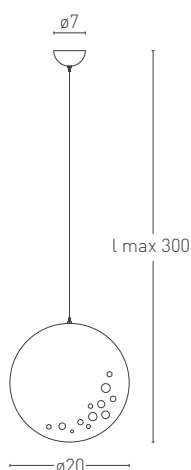

ICEGLOBE MINI 02/21/S

Design VillaTosca

Sfera da 20 cm di diametro realizzata in polycarbonato microforato autoestinguente, declinata nelle versioni da tavolo, a parete e sospensione. Finitura dei dettagli metallici: nichel satinato.

Sphere with a diameter of 20 cm made of self-extinguishing micropunched polycarbonate, available in table, wall and suspension versions. Metal details finish: satin nickel.

自己消化性を持つポリカーボネート製の直径20cmのグローブを持つランプ。テーブルランプ、ウォールタイプ、ペンダントタイプの三種類で構成される製品。ディテール部品はメタル製のニッケル・サテン仕上げ。

PROJECT:	TYPE:			
MODEL #	FINISH/COLOUR	WATTAGE	LIGHT SOURCE	VOLTAGE
				

IG MINI 02

IG MINI 21

IG MINI S

Units: cm

Finishes

● 166 Satin nickel

Diffuser

Lampada da parete con stelo in due misure. Diffusore a sfera da 20 cm di diametro realizzato in policarbonato microforato auto-estinguente. Finitura delle parti metalliche: nichel satinato.

Wall lamp with stem available in two sizes. Sphere diffuser with a diameter of 20 cm made of self-extinguishing micropunched polycarbonate. Metal details finish: satin nickel.