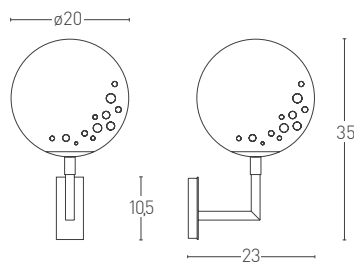

ICEGLOBE MINI 02/21/S

Design VillaTosca

Sfera da 20 cm di diametro realizzata in polycarbonato microforato autoestinguente, declinata nelle versioni da tavolo, a parete e sospensione. Finitura dei dettagli metallici: nichel satinato.

Lampada da parete con stelo in due misure. Diffusore a sfera da 20 cm di diametro realizzato in policarbonato microforato auto-estinguente. Finitura delle parti metalliche: nichel satinato.

Wall lamp with stem available in two sizes. Sphere diffuser with a diameter of 20 cm made of self-extinguishing micropunched polycarbonate. Metal details finish: satin nickel.

二つのサイズを持つ、ステム付きウォールタイプのランプ。自己消化性を持つポリカーボネート製の直径20cmのグローブ。ディテール部品は、メタル製のニッケル・サテン仕上げ。

PROJECT:	TYPE:			
MODEL #	FINISH/COLOUR	WATTAGE	LIGHT SOURCE	VOLTAGE
-	-	-	-	-

IG MINI 21B

IG MINI 21BL

Units: cm

Finishes