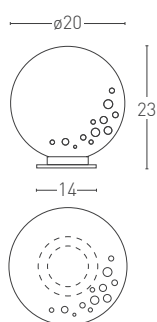

ICEGLOBE MINI 02/21/S

Design VillaTosca

Sfera da 20 cm di diametro realizzata in polycarbonato microforato autoestinguente, declinata nelle versioni da tavolo, a parete e sospensione. Finitura dei dettagli metallici: nichel satinato.

Sphere with a diameter of 20 cm made of self-extinguishing micropunched polycarbonate, available in table, wall and suspension versions. Metal details finish: satin nickel.

自己消化性を持つポリカーボネート製の直径20cmのグローブを持つランプ。テーブルランプ、ウォールタイプ、ペンダントタイプの三種類で構成される製品。ディテール部品はメタル製のニッケル・サテン仕上げ。

PROJECT:	TYPE:			
MODEL #	FINISH/COLOUR	WATTAGE	LIGHT SOURCE	VOLTAGE
				

IG MINI 02

IG MINI 21

IG MINI S

Units: cm

Finishes

● 166 Satin nickel

Diffuser

Lampada da parete con stelo in due misure. Diffusore a sfera da 20 cm di diametro realizzato in policarbonato microforato auto-estinguente. Finitura delle parti metalliche: nichel satinato.

Wall lamp with stem available in two sizes. Sphere diffuser with a diameter of 20 cm made of self-extinguishing micropunched polycarbonate. Metal details finish: satin nickel.