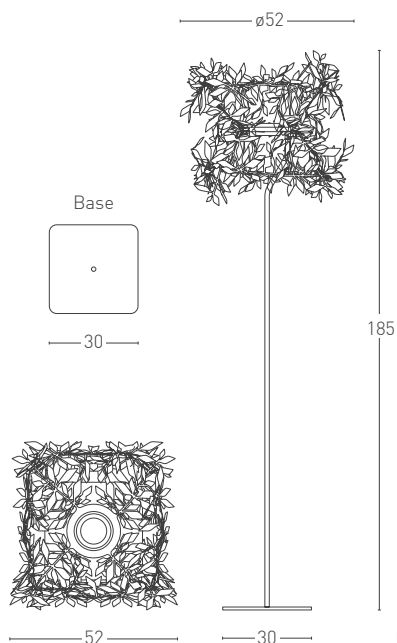

RAMAGE II

Design Enrico Azzimonti

Lampada da terra con paralume metallico. La doppia sorgente luminosa LED (20W 2000lm 3000K CRI>90 x2) collocata nel centro del corpo lampada consente un'illuminazione diffusa sia verso l'alto che verso il basso. Dimmerabile.

Floor lamp with metallic diffuser. The LED light sources (20W 2000lm 3000K CRI>90 x2) are embedded creating two different cones of light for both direct and diffused light. Dimmable.

メタル製セードのフロアーランプ。二重のLED光源(各20ワット、2000ルーメン、3000ケルビン、CRI>90 x2)を本体の中心に内蔵しており、それぞれが独立したスイッチを備えています。上部と下部の両方の組み合わせでニーズに応じて強いあかりとほのかなあかりを使い分けることができます。

PROJECT:	TYPE:			
MODEL #	FINISH/COLOUR	WATTAGE	LIGHT SOURCE	VOLTAGE
-	-	-	-	-

Finishes

- 106 Matt white
- 115R FT Sand grey
- 116 FT Emerald
- 117 FT Oxyde

Electronic driver

Dimmable included

Light source

LED

LED UP - 20W 220/240V
2000lm 3000K CRI>90

LED DOWN - 20W 220/240V
2000lm 3000K CRI>90

A

Certification

CE EAC F IP20 Classe I

Units: cm

WWW.SCANGIFT.COM