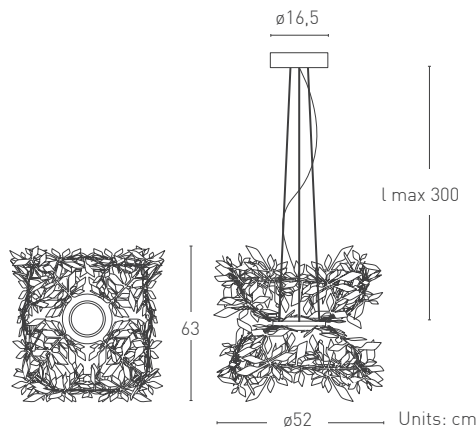

# RAMAGE

Design Enrico Azzimonti

Lampada a sospensione con paralume metallico. La doppia sorgente luminosa LED ad accensione indipendente e collocata al centro del corpo lampada consente di illuminare sia verso l'alto sia verso il basso, creando un divertente gioco di luci ed ombre (20W 2000lm 3000K CRI>90 per ogni sorgente). Finiture: bianco opaco, grigio sabbia FT, emerald FT, oxyde FT. Alimentatore elettronico dimmerabile incluso.

## Light source

**LED**

**LED UP** - 20W 220/240V  
2000lm 3000K CRI>90

**LED DOWN** - 20W 220/240V  
2000lm 3000K CRI>90

**A**

# RAMAGE II

Design Enrico Azzimonti

Lampada da terra con paralume metallico. La doppia sorgente luminosa LED (20W 2000lm 3000K CRI>90 x2) collocata nel centro del corpo lampada consente un'illuminazione diffusa sia verso l'alto che verso il basso. Dimmerabile.