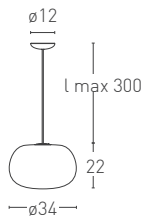

E27 Halogen ECO max 1x116W

E27 ECO Fluo max 1x24W

Certification

SUMO S

SUMO M

SUMO L

SUMO X

Units: cm