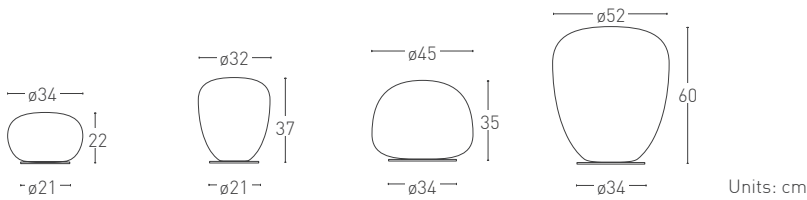

SUMO™ 02/M02/L02/X02

Design VillaTosca

Lampade da tavolo realizzate in policarbonato microforato. Base realizzata in metallo verniciato bianco opaco. Regolatore di intensità luminosa incluso.

Table lamps in micropunched polycarbonate. Metal frame is powder coated in matt white. Dimmer included.

ビーズ状のポリカーボネート製グローブのテーブルランプ。スチール製の筐体はホワイト半光沢の塗装仕上げ。調光機能付き。

PROJECT:	TYPE:			
MODEL #	FINISH/COLOUR	WATTAGE	LIGHT SOURCE	VOLTAGE

SUMO 02   SUMO M02   SUMO L02   SUMO X02

Finishes

- 106 Matt white

Diffuser

PC Polycarbonate

Dimmer

SUMO L02 / XL02 Included

Suggested light source

SUMO 02

- E27 Halogen ECO max 1x77W
- E27 ECO Fluo max 1x11W

SUMO M02

- E27 Halogen ECO max 1x77W
- E27 ECO Fluo max 1x24W

SUMO L02 / X02

- E27 Halogen ECO max 1x116W

Certification

WWW.SCANGIFT.COM