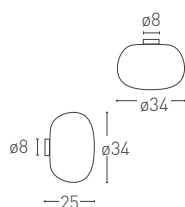

E27 Halogen ECO max 1x116W

E27 ECO Fluo max 1x24W

Certification

CE EAC PS E F Classe I IP20

SUMO M21

SUMO 21

SUMO L21

Units: cm