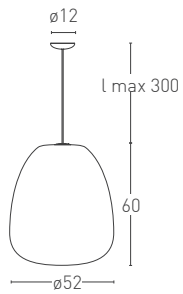

E27 Halogen ECO max 1x116W

E27 ECO Fluo max 1x24W

Certification

SUMO S

SUMO M

SUMO L

SUMO X

Units: cm