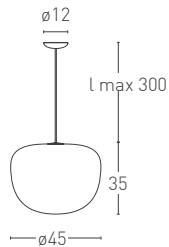

E27 Halogen ECO max 1x116W

E27 ECO Fluo max 1x24W

Certification

SUMO S

SUMO M

SUMO L

SUMO X

Units: cm