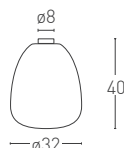

E27 Halogen ECO max 1x116W

E27 ECO Fluo max 1x24W

Certification

CE EAC PS E F Classe I IP20

SUMO M21

SUMO 21

SUMO L21

Units: cm