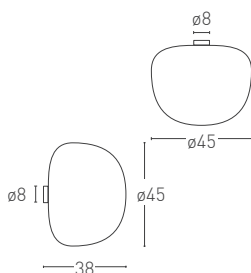

E27 Halogen ECO max 1x116W

E27 ECO Fluo max 1x24W

Certification

CE EAC PS E F Classe I IP20

SUMO M21

SUMO 21

SUMO L21

Units: cm