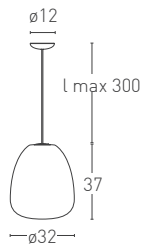

E27 Halogen ECO max 1x116W

E27 ECO Fluo max 1x24W

Certification

SUMO S

SUMO M

SUMO L

SUMO X

Units: cm