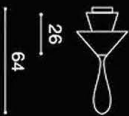

SCANGIFT®

WWW.SCANGIFT.COM

SO 30

Ø 19
Ø 30

1 x max 42W E27
1 x max 23W E27
1 x E27 SUITABLE FOR LED LAMPS

SO 35

Ø 24
Ø 35

1 x max 42W E27
1 x max 23W E27
1 x E27 SUITABLE FOR LED LAMPS

SO 40

Ø 29
Ø 40

1 x max 42W E27
1 x max 23W E27
1 x E27 SUITABLE FOR LED LAMPS

SO 55

Ø 40
Ø 55

1 x max 70W E27
1 x max 32W E27
1 x E27 SUITABLE FOR LED LAMPS

PL 30

Ø 19
Ø 30

1 x max 42W E27
1 x max 23W E27
1 x E27 SUITABLE FOR LED LAMPS

PL 35

Ø 24
Ø 35

1 x max 42W E27
1 x max 23W E27
1 x E27 SUITABLE FOR LED LAMPS

PL 40

Ø 29
Ø 40

1 x max 42W E27
1 x max 23W E27
1 x E27 SUITABLE FOR LED LAMPS