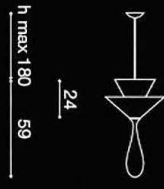

SCANGIFT®

WWW.SCANGIFT.COM

SO 30

Ø 19
Ø 30

1 x max 42W E27
1 x max 23W E27
1 x E27 SUITABLE FOR LED LAMPS

SO 35

Ø 24
Ø 35

1 x max 42W E27
1 x max 23W E27
1 x E27 SUITABLE FOR LED LAMPS

SO 40

Ø 29
Ø 40

1 x max 42W E27
1 x max 23W E27
1 x E27 SUITABLE FOR LED LAMPS

SO 55

Ø 40
Ø 55

1 x max 70W E27
1 x max 32W E27
1 x E27 SUITABLE FOR LED LAMPS

PL 30

Ø 19
Ø 30