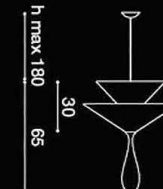

SCANGIFT®

WWW.SCANGIFT.COM

SO 30

Ø 19
Ø 30

1 x max 42W E27
1 x max 23W E27
1 x E27 SUITABLE FOR LED LAMPS

SO 35

Ø 24
Ø 35

1 x max 42W E27
1 x max 23W E27
1 x E27 SUITABLE FOR LED LAMPS

SO 40

Ø 29
Ø 40

1 x max 42W E27
1 x max 23W E27
1 x E27 SUITABLE FOR LED LAMPS

SO 55

Ø 40
Ø 55

1 x max 70W E27
1 x max 32W E27
1 x E27 SUITABLE FOR LED LAMPS

PL 30

Ø 19
Ø 30