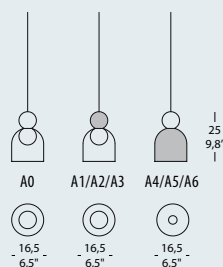

### PENDANT LAMPS (STANDARD CABLE CM 200)

**MEMORIA S1**

4.6W 440 Lm 3000K Cri>80 500 mA LED

IP 20 3 EAC

**MEMORIA S2**

4.6W 440 Lm 3000K Cri>80 500 mA LED

IP 20 3 EAC

**MEMORIA C1**