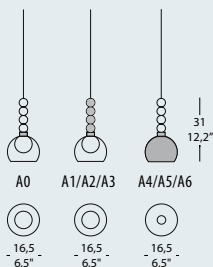

### PENDANT LAMPS (STANDARD CABLE CM 200)

**MEMORIA S1**

4.6W 440 Lm 3000K Cri>80 500 mA LED

IP 20 3 EAC

**MEMORIA S2**

4.6W 440 Lm 3000K Cri>80 500 mA LED

IP 20 3 EAC

**MEMORIA C1**