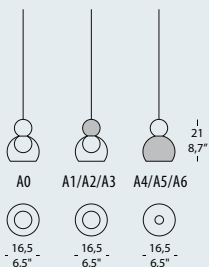

### PENDANT LAMPS (STANDARD CABLE CM 200)

**MEMORIA S1**

4.6W 440 Lm 3000K Cri>80 500 mA LED

IP 20 3 EAC

**MEMORIA S2**

4.6W 440 Lm 3000K Cri>80 500 mA LED

IP 20 3 EAC

**MEMORIA C1**