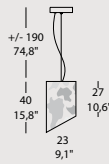

PANK CAMOUFLAGE PL 23

1 x MAX 70W E26 alo. 1

or
1 x MAX 23W E26 PL-EL 1

PANK CAMOUFLAGE PL 30

1 x MAX 105W E26 alo. 1

or
1 x MAX 23/27W E26 PL-EL 1

PANK CAMOUFLAGE PL 50

4 x MAX 42W E26 alo. 1

or
4 x MAX 20W E26 PL-EL 1

PANK CAMOUFLAGE SO 18

1 x MAX 23W E26 PL-EL 1

or

PANK CAMOUFLAGE SO 23

1 x MAX 70W E26 alo. 1

or
1 x MAX 23W E26 PL-EL 1

PANK CAMOUFLAGE SO 30