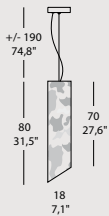

or

PANK CAMOUFLAGE PL 120 LED

61.2W 7160 Lm 3000K Cri>80 120V 3

DIM: Dimmable

E: Electronic ballast

PANK CAMOUFLAGE PL 18

1 x MAX 23W E26 PL-EL 1

or

PANK CAMOUFLAGE PL 23

1 x MAX 70W E26 alo. 1

or
1 x MAX 23W E26 PL-EL 1

PANK CAMOUFLAGE PL 30

1 x MAX 105W E26 alo. 1

or
1 x MAX 23/27W E26 PL-EL 1

PANK CAMOUFLAGE PL 50

4 x MAX 42W E26 alo. 1

or
4 x MAX 20W E26 PL-EL 1

PANK CAMOUFLAGE SO 18

1 x MAX 23W E26 PL-EL 1

or

PANK CAMOUFLAGE SO 23

1 x MAX 70W E26 alo. 1

or
1 x MAX 23W E26 PL-EL 1

PANK CAMOUFLAGE SO 30