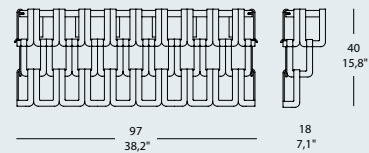

TESSUTI PA 90 MINI

6 x MAX 42W G9 alo.

SPECIFICATION SHEET