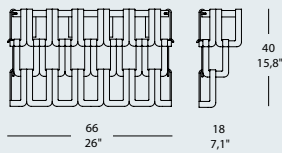

240 x 30 cm - 94,5" x 11,8" frame dimension
251 x 35 cm - 98,8" x 13,8" overall dimension with glasses

210 x 30 cm - 82,7" x 11,8" frame dimension
220 x 35 cm - 86,6" x 13,8" overall dimension with glasses

180 x 30 cm - 70,9" x 11,8" frame dimension
189 x 35 cm - 74,4" x 13,8" overall dimension with glasses

150 x 30 cm - 59" x 11,8" frame dimension
159 x 35 cm - 62,6" x 13,8" overall dimension with glasses

4 x MAX 42W G9 alo.

TESSUTI PL 60 MINI

8 x MAX 42W G9 alo.

TESSUTI PL 90 MINI

12 x MAX 42W G9 alo.

TESSUTI PA 30 MINI

2 x MAX 42W G9 alo.

TESSUTI PA 60 MINI