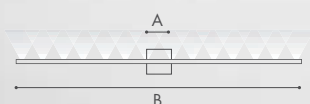

PROJECT:

TYPE:

MODEL # FINISH WATT LED COLOUR HOUSING POWER SUPPLY VOLTAGE