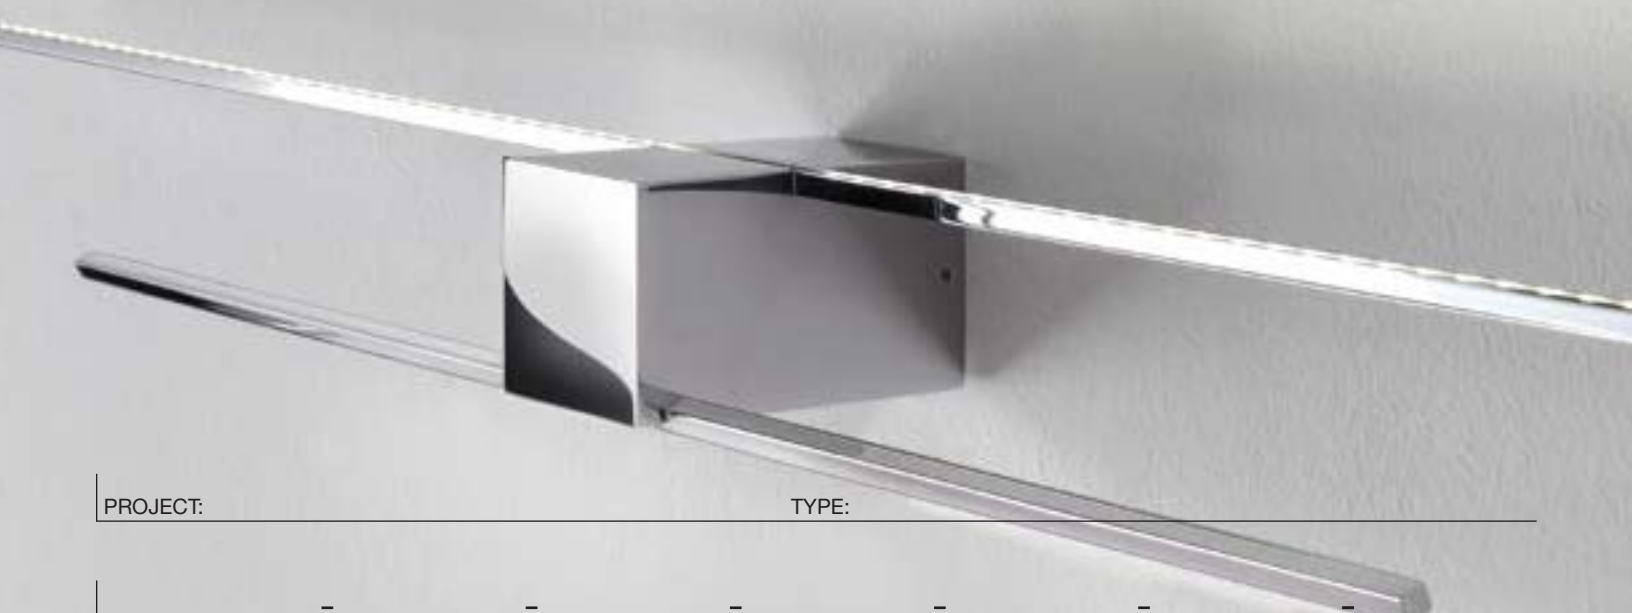

# ORIZZONTE™

design M. Pagnoncelli

SPECIFICATION SHEET

**SCANGIFT®**

[WWW.SCANGIFT.COM](http://WWW.SCANGIFT.COM)

Lampada da parete orientabile diretta o indiretta, realizzata in trafilata di ottone 7x7mm. Disponibile in 4 misure e diverse potenze luminose. Illuminazione a microstrisce LED ad alta efficienza luminosa. Finiture colore: verniciato bianco (BI), cromo (CR), foglia oro+oro (FO+OR).

**Mod. dep.**

Wall lamp, adjustable for direct or indirect light, made of 7x7 mm brass profile. Available in 4 sizes and various light intensities. High lighting efficiency LED micro-strips. Available in: white varnish (BI), chrome (CR), gold leaf+gold (FO+OR). **Registered design.**

# ORIZZONTE™

design M. Pagnoncelli

SPECIFICATION SHEET

SCANGIFT®

WWW.SCANGIFT.COM

Lampada da parete a luce diretta e indiretta, realizzata in trafilata di ottone 7x7mm. Disponibile in 2 misure e diverse potenze luminose. Illuminazione a microstrisce LED ad alta efficienza luminosa. Ideale per illuminare quadri o specchi con la luce inferiore, mentre la luce superiore dà la possibilità di illuminare l'ambiente. Finiture colore: verniciato bianco (BI), cromo (CR).  
**Mod. dep.**

Wall lamp, direct or indirect light, made of 7x7 mm brass profile. Available in 2 sizes and various light intensities. High lighting efficiency LED micro-strips. Ideal for providing bottom illumination to pictures or mirrors, while the top light can be used for brightening the room. Available in: white varnish (BI), chrome (CR).  
**Registered design.**