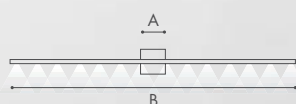

PROJECT:

TYPE:

MODEL # FINISH WATT LED COLOUR HOUSING POWER SUPPLY VOLTAGE