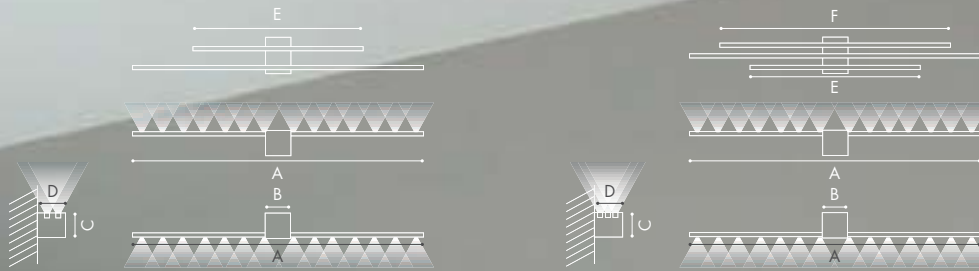

# ORIZZONTE™

design M. Pagnoncelli

SPECIFICATION SHEET

**SCANGIFT®**

[WWW.SCANGIFT.COM](http://WWW.SCANGIFT.COM)

Lampada da parete orientabile diretta o indiretta, realizzata in trafilata di ottone 7x7mm. Disponibile in 4 misure e diverse potenze luminose. Illuminazione a microstrisce LED ad alta efficienza luminosa. Finiture colore: verniciato bianco (BI), cromo (CR), foglia oro+oro (FO+OR).

# ORIZZONTE™

design M. Pagnoncelli

SPECIFICATION SHEET

SCANGIFT®

WWW.SCANGIFT.COM

Lampada da parete a luce diretta e indiretta, realizzata in trafilata di ottone 7x7mm. Disponibile in 2 misure e diverse potenze luminose. Illuminazione a microstrisce LED ad alta efficienza luminosa. Ideale per illuminare quadri o specchi con la luce inferiore, mentre la luce superiore dà la possibilità di illuminare l'ambiente. Finiture colore: verniciato bianco (BI), cromo (CR).  
**Mod. dep.**

Wall lamp, fixed direct or indirect light, made of 7x7 mm brass profile. Available in 4 sizes and various light intensities.  
High lighting efficiency LED micro-strips. Available in: white varnish (BI), chrome (CR).

**Registered design.**

**Mod. dep.**

PROJECT:

TYPE:

MODEL # FINISH WATT LED COLOUR HOUSING POWER SUPPLY VOLTAGE

Art.	W	V	Lumen	°K led	A cm	B cm	C cm	D cm	E cm	F cm
ORIZZONTE <b>2.90</b>	15,36	12	1320	3000	90	6	6	10	50	
ORIZZONTE <b>2.110</b>	21,12	12	1760	3000	110	6	6	10	70	
ORIZZONTE <b>3.90</b>	23,28	12	1980	3000	90	6	6	10	50	70
ORIZZONTE <b>3.110</b>	31,68	12	2640	3000	110	6	6	10	70	90