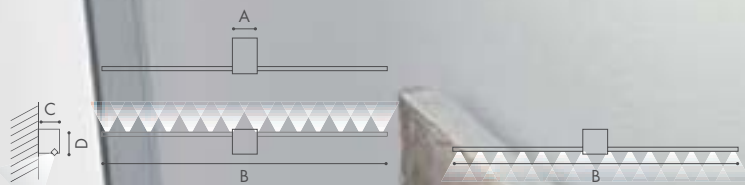

PROJECT:

TYPE:

MODEL # FINISH WATT LED COLOUR HOUSING POWER SUPPLY VOLTAGE

Art.	W	V	Lumen	°K led	A cm	B cm	C cm	D cm	
ORIZZONTE 50	4,80	12	440	3000	6	50	10	6	Trasformatore incluso/Built-in transformer
ORIZZONTE 70	7,92	12	660	3000	6	70	10	6	Trasformatore incluso/Built-in transformer
ORIZZONTE 90	10,56	12	880	3000	6	90	10	6	Trasformatore remoto NON compreso/Transformer NOT included
ORIZZONTE 110	13,20	12	1100	3000	6	110	10	6	Trasformatore remoto NON compreso/Transformer NOT included

Alimentatori a pag. 30/Power supply units on page 30

Classe energetica. Energy class. **Voltage options: 120V, 220V, 277V**