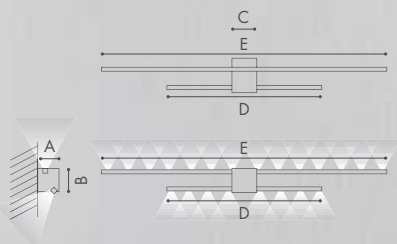

PROJECT:	TYPE:						
MODEL #	FINISH	WATT	LED COLOUR	HOUSING	POWER SUPPLY	VOLTAGE	
-	-	-	-	-	-	-	

Art.	W	V	Lumen	°K led	A cm	B cm	C cm	D cm	E cm
ORIZZONTE 2.90.Q	15,36	12	1320	3000	10	6	6	50	90
ORIZZONTE 2.110.Q	21,12	12	1760	3000	10	6	6	70	110

☑ CE Trasformatore NON compreso. **Alimentatori a pag. 30**
Transformer NOT included. **Power supply units on page 30**

Classe energetica. Energy class. **Voltage options: 120V, 220V, 277V**