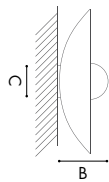

PROJECT:

TYPE:

MODEL #

FINISH

WATT

LED COLOUR

HOUSING

POWER SUPPLY

VOLTAGE

Classe energetica.
Energy class.