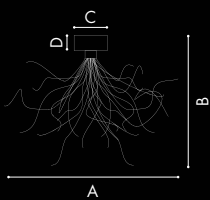

# LA FLESSIBILITÀ DELLE FORME SECONDO IL NOSTRO IO

FLEXIBILITY OF SHAPES ACCORDING TO OUR INNER SELF

**SCANGIFT®**

WWW.SCANGIFT.COM

PROJECT:

TYPE:

MODEL # FINISH WATT LED COLOUR HOUSING POWER SUPPLY VOLTAGE

Art.	W	V	Attacco/Socket	A cm	B cm	C cm	D cm
SAGGINA <b>3</b>	3x20	12	G4	Ø20/45	15/35	7	Ø10
SAGGINA <b>6</b>	6x20	12	G4	Ø30/90	30/70	7	Ø14
SAGGINA <b>12</b>	12x20	12	G4	Ø50/110	40/80	8	Ø17,5
SAGGINA <b>24</b>	24x20	12	G4	Ø60/160	30/90	10	Ø21,5

Classe energetica. Energy class.

Art.	W	V	Attacco/Socket	A cm	B cm	C cm	D cm
SAGGINA <b>125</b>	12x20	12	G4	Ø50/110	80/150	8	Ø17,5
SAGGINA <b>245</b>	24x20	12	G4	Ø60/160	90/160	10	21,5

Classe energetica. Energy class.