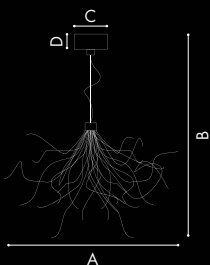

**SAGGINA™**

design M. Pagnoncelli

Lampada a sospensione modellabile a luce diffusa, realizzata con fili di rame, nelle finiture: bianco (BI), cromo lucido (CR).

La forma data ai fili di rame, personalizza la lampada.

# LA FLESSIBILITÀ DELLE FORME SECONDO IL NOSTRO IO

FLEXIBILITY OF SHAPES ACCORDING TO OUR INNER SELF

**SCANGIFT®**

WWW.SCANGIFT.COM

PROJECT:

TYPE:

MODEL # FINISH WATT LED COLOUR HOUSING POWER SUPPLY VOLTAGE

Art.	W	V	Attacco/Socket	A cm	B cm	C cm	D cm
SAGGINA <b>3</b>	3x20	12	G4	Ø20/45	15/35	7	Ø10
SAGGINA <b>6</b>	6x20	12	G4	Ø30/90	30/70	7	Ø14
SAGGINA <b>12</b>	12x20	12	G4	Ø50/110	40/80	8	Ø17,5
SAGGINA <b>24</b>	24x20	12	G4	Ø60/160	30/90	10	Ø21,5

Classe energetica. Energy class.

Art.	W	V	Attacco/Socket	A cm	B cm	C cm	D cm
SAGGINA <b>125</b>	12x20	12	G4	Ø50/110	80/150	8	Ø17,5
SAGGINA <b>245</b>	24x20	12	G4	Ø60/160	90/160	10	21,5

Classe energetica. Energy class.