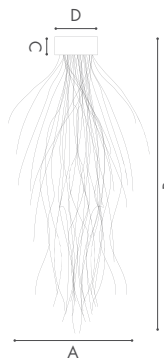

**SAGGINA™**

design M. Pagnoncelli

Lampada a sospensione modellabile a luce diffusa, realizzata con fili di rame, nelle finiture: bianco (BI), cromo lucido (CR).

La forma data ai fili di rame, personalizza la lampada.

Classe energetica. Energy class.

Art.	W	V	Attacco/Socket	A cm	B cm	C cm	D cm
SAGGINA <b>125</b>	12x20	12	G4	Ø50/110	80/150	8	Ø17,5
SAGGINA <b>245</b>	24x20	12	G4	Ø60/160	90/160	10	21,5

Classe energetica. Energy class.

Voltage options: 120V, 220V, 277V

LA MANUALITÀ  
DIVENTA ARTE  
NEL MODELLARE  
LA TUA  
LAMPADA:  
I FILI DI RAME  
POSSONO  
ASSUMERE  
LA FORMA CHE  
PIÙ AMI

MANUAL SKILL BECOMES  
ART IN SHAPING YOUR LAMP:  
COPPER WIRES CAN MOVE  
ACCORDING TO YOUR WISH

SPECIFICATION SHEET

SCANGIFT®

WWW.SCANGIFT.COM

PROJECT:

TYPE:

MODEL #	FINISH	WATT	LED COLOUR	HOUSING	POWER SUPPLY	VOLTAGE
---------	--------	------	------------	---------	--------------	---------

Art.	W	V	Attacco/Socket	A cm	B cm	C cm	D cm
SAGGINA6	6x20	12	G4	Ø30/90	30/70	7	Ø14
SAGGINA48S	48x20	12	G4	Ø50/80	250/300	7	Ø35