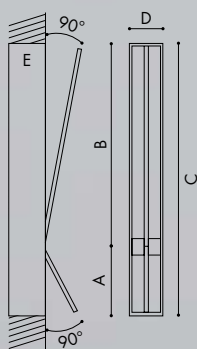

SPILLO™

design M. Pagnoncelli

Hlkjhszjkhdfasdfasfasdjkghkfdshgsdglhdsig

Lampada incasso a filo muro da parete e soffitto con doppia asta orientabile realizzata in trafilata di ottone sezione 7x7mm. Disponibile in varie altezze e diverse potenze. Illuminazione a microstriscia LED ad alta efficienza luminosa.

Necessita di alimentatore e controcassa, non inclusi.*

Finiture colore:
verniciato bianco (BI),
verniciato nero (NE),
cromo (CR), oro (OR).

Mod. dep.

Alimentatori, controcasse e specifiche tecniche a pag. 20-21

Built-in flush wall or ceiling lamp with double adjustable drawn brass rod, 7x7 mm section.

Available in various dimensions and power levels. Lighting by high luminous efficiency LED micro-strip. **Requires power supply unit and wall housing, which is not included.***

Available in:
white varnish (BI),
black varnish (NE),
chrome (CR), gold (OR).
Registered design.

Power adapters, wall housing and technical specifications on page 20-21

SCANGIFT®

Art.	W	V	Lumen	°K led	A cm	B cm	C cm	D cm	E cm	Δ7 cm
SPILLO2i.50	9,24	12	770	3000	21,5	51,5	75	3,3	3	8,2x75,6
SPILLO2i.80	14,52	12	1210	3000	31,5	81,5	115	3,3	3	8,2x115,6
SPILLO2i.100	18,00	12	1540	3000	41,5	101,5	155	3,3	3	8,2x155,6
SPILLO2i.120	22,40	12	1870	3000	51,5	121,5	175	3,3	3	8,2x175,6

Classe energetica. Energy class.

Voltage options: 120V, 220V, 277V

*L'uso degli alimentatori codificati in tabella a pagina 20-21 (vedi specifiche tecniche) danno garanzia totale al prodotto.
Using the power supply units listed on page 20-21 (see technical specifications) will result in full product warranty.