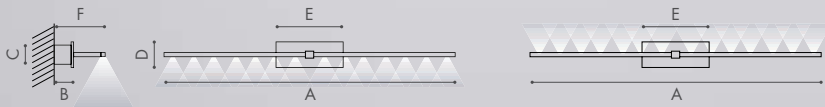

SPILLO™

design M. Pagnoncelli

SCANGIFT®

Lampada da parete realizzata in trafila di ottone sezione 7x7 mm. Disponibile in 2 misure e potenze. Illuminazione a microstriscia LED ad alta efficienza luminosa. Completa di alimentatore. Finiture colore: verniciato bianco (BI), verniciato nero (NE), cromo (CR), foglia oro+oro (FO+OR).

Mod. dep.

Wall lamp in drawn brass rod, 7x7 mm section. Available in 2 dimensions and power levels. Lighting by high luminous efficiency LED micro-strip. Complete with power supply unit. Available in: white varnish (BI), black varnish (NE), chrome (CR), gold leaf+gold (FO+OR). **Registered design.**

PROJECT:

TYPE:

MODEL #	FINISH	WATT	LED COLOUR	HOUSING	POWER SUPPLY	VOLTAGE

Art.	W	V	Lumen	°K led	A cm	B cm	C cm	D cm	E cm	F cm
SPILLO.50.Q	5,28	12	440	3000	50	3	4,5	5,5	12	10,5
SPILLO.70.Q	7,92	12	660	3000	70	3	4,5	5,5	12	10,5

Classe energetica. Energy class. **Voltage options: 120V, 220V, 277V**