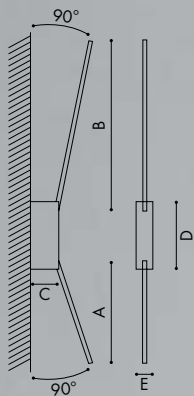

SPILLO™

design M. Pagnoncelli

Lampada da parete e soffitto a doppia asta orientabile realizzata in trafilata di ottone sezione 7x7 mm.

Disponibile in varie altezze e diverse potenze.

Illuminazione a microstriscia LED ad alta efficienza luminosa.

Completa di alimentatore.

Finiture colore: verniciato bianco (BI), verniciato nero (NE), bianco+cromo (BI+CR), foglia oro+oro (FO+OR).

Mod. dep.

Wall and ceiling lamp with double adjustable drawn brass rod, 7x7 mm section.

Available in various dimensions and power levels.

Lighting by high luminous efficiency LED micro-strip.

Complete with power supply unit. Available in: white varnish (BI), black varnish (NE), white+chrome (BI+CR), gold leaf+gold (FO+OR).

Registered design.

SCANGIFT®

PROJECT:

TYPE:

MODEL #

FINISH

WATT

LED COLOUR

HOUSING

POWER SUPPLY

VOLTAGE

Art.	W	V	Lumen	°K led	A cm	B cm	C cm	D cm	E cm
SPILLO2.40	7,44	12	660	3000	20	40	6	12	3,2
SPILLO2.60	11,88	12	990	3000	30	60	6	19	3,2
SPILLO2.80	15,36	12	1320	3000	40	80	6	19	3,2

Classe energetica. Energy class. Voltage options: 120V, 220V, 277V