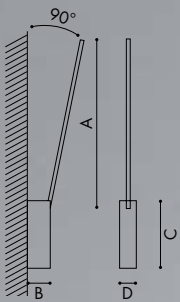

Lampada da parete e soffitto con asta orientabile realizzata in trafilata di ottone sezione 7x7 mm. Disponibile in varie altezze e diverse potenze. Illuminazione a microstriscia LED ad alta efficienza luminosa. Completa di alimentatore. Finiture colore: verniciato bianco (BI), verniciato nero (NE), bianco+cromo (BI+CR), foglia oro+oro (FO+OR).

Mod. dep.

Wall and ceiling lamp with adjustable drawn brass rod, 7x7 mm section. Available in various dimensions and power levels. Lighting by high luminous efficiency LED micro-strip. Complete with power supply unit. Available in: white varnish (BI), black varnish (NE), white+chrome (BI+CR), gold leaf+gold (FO+OR).

Registered design.

Art.	W	V	Lumen	°K led	A cm	B cm	C cm	D cm
SPILLO1.40	4,80	12	440	3000	40	6	10	3,2
SPILLO1.50	6,60	12	550	3000	50	6	10	3,2
SPILLO1.60	7,92	12	660	3000	60	6	10	3,2
SPILLO1.80	10,56	12	880	3000	80	6	17	3,2
SPILLO1.100	13,20	12	1100	3000	100	6	17	3,2
SPILLO1.120	15,84	12	1320	3000	120	6	17	3,2

Classe energetica. Energy class. Voltage options: 120V, 220V, 277V