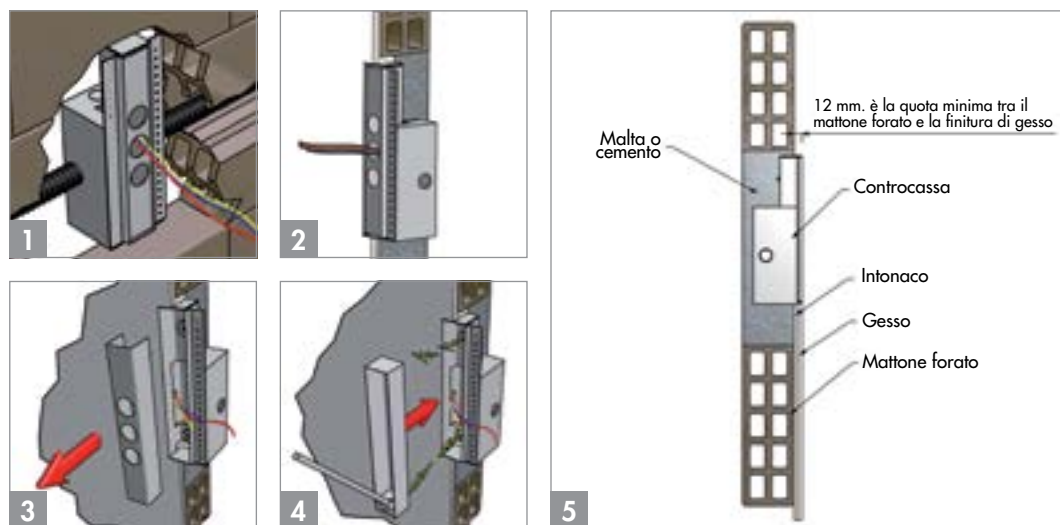

Schema di montaggio controcasse per laterizio / Assembly instructions for outer casing masonry wall

Codici controcasse laterizio

	Cod.		Cod.		Cod.
SPILLO1i.12	CA.13L	SPILLO2i.50	CA.75L	SPILLO3i.80	CA.28L
SPILLO1i.22	CA.23L	SPILLO2i.80	CA.115L	SPILLO3i.100	CA.28L
SPILLO1i.32	CA.33L	SPILLO2i.100	CA.155L	SPILLO5i	CA.28L
SPILLO1i.42	CA.43L	SPILLO2i.120	CA.175L		
SPILLO1i.52	CA.53L				
SPILLO1i.62	CA.63L				
SPILLO1i.82	CA.83L				
SPILLO1i.102	CA.103L				
SPILLO1i.122	CA.123L