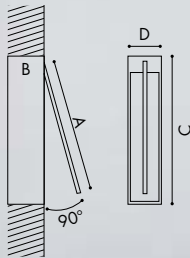

LED COLOUR

HOUSING

POWER SUPPLY

VOLTAGE

Art.	W	V	Lumen	°K led	A cm	B cm	C cm	D cm	∅7 cm
SPILLO1i.12	1,32	12	110	3000	11,5	3	12,6	3,3	8,2x13,2
SPILLO1i.22	2,64	12	220	3000	21,5	3	22,6	3,3	8,2x23,2
SPILLO1i.32	3,96	12	330	3000	31,5	3	32,6	3,3	8,2x33,2
SPILLO1i.42	4,80	12	440	3000	41,5	3	42,6	3,3	8,2x43,2
SPILLO1i.52	6,60	12	550	3000	51,5	3	52,6	3,3	8,2x53,2
SPILLO1i.62	7,92	12	660	3000	61,5	3	62,6	3,3	8,2x63,2
SPILLO1i.82	10,56	12	880	3000	81,5	3	82,6	3,3	8,2x83,2
SPILLO1i.102	13,20	12	1100	3000	101,5	3	102,6	3,3	8,2x103,2
SPILLO1i.122	15,84	12	1320	3000	121,5	3	122,6	3,3	8,2x123,2

Hlkjhszjkhdfasdfasfasdjkghkfdshgsdglhdsig

Lampada incasso a filo muro da parete e soffitto con doppia asta orientabile realizzata in trafilata di ottone sezione 7x7mm. Disponibile in varie altezze e diverse potenze. Illuminazione a microstriscia LED ad alta efficienza luminosa.