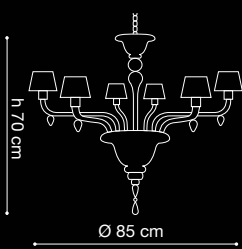

MODEL #

FINISH/COLOUR

WATTAGE

LIGHT SOURCE

VOLTAGE

6L

h 70 cm

Ø 85 cm

6x60W ◐ E14

8L

h 80 cm

Ø 115 cm

8x60W ◐ E14

8+4L

h 120 cm

Ø 115 cm

12x60W ◐ E14

AP 2L

SPECIFICATION SHEET

agata™
design L4B

6L

8L

8+4L

6x60W ◁ E14

8x60W ◁ E14

12x60W ◁ E14

SPECIFICATION SHEET