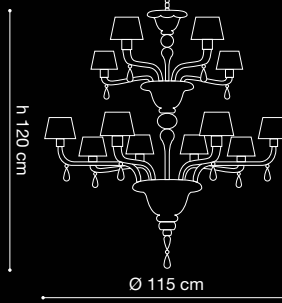

MODEL #

FINISH/COLOUR

WATTAGE

LIGHT SOURCE

VOLTAGE

6L

h 70 cm

Ø 85 cm

6x60W ◐ E14

8L

h 80 cm

Ø 115 cm

8x60W ◐ E14

8+4L

h 120 cm

Ø 115 cm

12x60W ◐ E14

AP 2L

SPECIFICATION SHEET

agata™
design L4B

6L

8L

8+4L

6x60W ◁ E14

8x60W ◁ E14

12x60W ◁ E14

SPECIFICATION SHEET