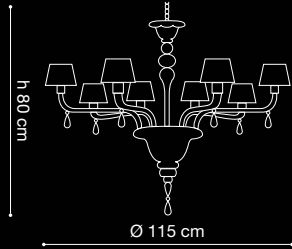

MODEL #

FINISH/COLOUR

WATTAGE

LIGHT SOURCE

VOLTAGE

6L

h 70 cm

Ø 85 cm

6x60W ◐ E14

8L

h 80 cm

Ø 115 cm

8x60W ◐ E14

8+4L

h 120 cm

Ø 115 cm

12x60W ◐ E14

AP 2L

SPECIFICATION SHEET

agata™
design L4B

6L

8L

8+4L

6x60W ◁ E14