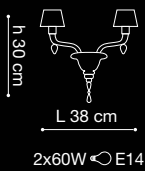

MODEL #

FINISH/COLOUR

WATTAGE

LIGHT SOURCE

VOLTAGE

6L

h 70 cm

Ø 85 cm

6x60W ◐ E14

8L

h 80 cm

Ø 115 cm

8x60W ◐ E14

8+4L

h 120 cm

Ø 115 cm

12x60W ◐ E14

AP 2L

SPECIFICATION SHEET

agata™
design L4B

6L

8L

8+4L

6x60W ◁ E14