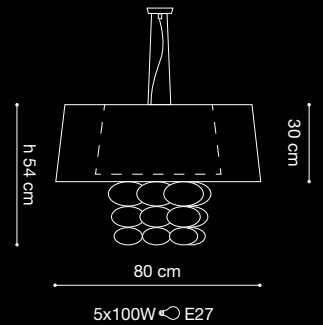

1xMAX 60W E27 INC
1xMAX 20W E27 FLUO

PL 60

3xMAX 60W E27 INC
3xMAX 20W E27 FLUO

PL 90

6xMAX 60W E27 INC
6xMAX 15W E27 FLUO

musa™
design L4B

SPECIFICATION SHEET

SO 60

SO 80

musa™
design L4B

SPECIFICATION SHEET

SO OVAL 85

SO OVAL 120

SO OVAL 150

SPECIFICATION SHEET

musa™
design L4B