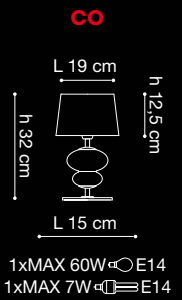

1xMAX 60W E27 INC
1xMAX 20W E27 FLUO

PL 60

3xMAX 60W E27 INC
3xMAX 20W E27 FLUO

PL 90

6xMAX 60W E27 INC
6xMAX 15W E27 FLUO

musa™
design L4B

SPECIFICATION SHEET

SO 60

SPECIFICATION SHEET

musa™
design L4B

VINTAGE + 106

SPECIFICATION SHEET

SO 35

musa™
design L4B

SPECIFICATION SHEET

musa™
design L4B

SPECIFICATION SHEET

VINTAGE + 110

SPECIFICATION SHEET

musa™
design L4B

SPECIFICATION SHEET