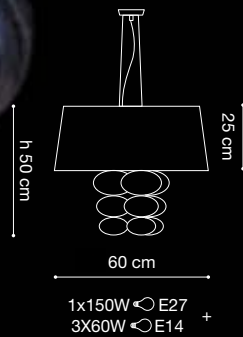

1xMAX 60W E27 INC
1xMAX 20W E27 FLUO

PL 60

3xMAX 60W E27 INC
3xMAX 20W E27 FLUO

PL 90

6xMAX 60W E27 INC
6xMAX 15W E27 FLUO

musa™
design L4B

SPECIFICATION SHEET

SO 60