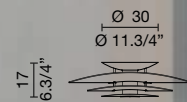

design **Mauro Marzollo**

**SO 45**

H 16  
H 6.1/4"

1 X max 150W E27 inc  
1 X max 105W E27 halo  
1 X max 20W E27 fluor

**SO 65**

H 18  
H 7.1/8"

1 X max 250W E27 halo  
1 X max 150W E27 inc  
1 X max 23W E27 fluor

**SO 45PLUS**

16  
6.1/4"

1 X max 150W E27 inc  
1 X max 105W E27 halo  
1 X max 20W E27 fluor

**SO 65PLUS**

18  
7.1/8"

1 X max 250W E27 halo  
1 X max 150W E27 inc  
1 X max 23W E27 fluor

**SCANGIFT®**

**PLANA**design **Mauro Marzollo****PL 45PLUS****PL 65PLUS**

Ø 45  
Ø 17.3/4"

Ø 65  
Ø 25.5/8"

1 x max 150W E27 inc  
1 x max 105W E27 halo  
1 x max 20W E27 fluor

1 X max 250W E27 halo  
1 X max 150W E27 inc  
1 X max 23W E27 fluor

SCANGIFT®

SPECIFICATION SHEET

PROJECT:		TYPE:		
MODEL #	-	-	-	-
	FINISH/COLOUR	WATTAGE	LIGHT SOURCE	VOLTAGE