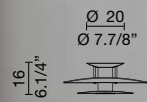

design **Mauro Marzollo**

**SO 45**

H 16  
H 6.1/4"

1 X max 150W E27 inc  
1 X max 105W E27 halo  
1 X max 20W E27 fluor

**SO 65**

H 18  
H 7.1/8"

1 X max 250W E27 halo  
1 X max 150W E27 inc  
1 X max 23W E27 fluor

**SO 45PLUS**

16  
6.1/4"

1 X max 150W E27 inc  
1 X max 105W E27 halo  
1 X max 20W E27 fluor

**SO 65PLUS**

18  
7.1/8"

1 X max 250W E27 halo  
1 X max 150W E27 inc  
1 X max 23W E27 fluor

**SCANGIFT®**

**PLANA**design **Mauro Marzollo****PL 45PLUS****PL 65PLUS**

Ø 45  
Ø 17.3/4"

Ø 65  
Ø 25.5/8"

1 x max 150W E27 inc  
1 x max 105W E27 halo  
1 x max 20W E27 fluor

1 X max 250W E27 halo  
1 X max 150W E27 inc  
1 X max 23W E27 fluor

SCANGIFT®

SPECIFICATION SHEET

PROJECT:		TYPE:		
MODEL #	-	-	-	-
	FINISH/COLOUR	WATTAGE	LIGHT SOURCE	VOLTAGE

**PLANA**design **Mauro Marzollo****PL 45PLUS****PL 65PLUS**

Ø 45  
Ø 17.3/4"

Ø 65  
Ø 25.5/8"

1 x max 150W E27 inc  
1 x max 105W E27 halo  
1 x max 20W E27 fluor

1 X max 250W E27 halo  
1 X max 150W E27 inc  
1 X max 23W E27 fluor