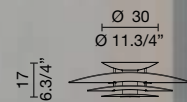

design **Mauro Marzollo**

**SO 45**

H 16  
H 6.1/4"

1 X max 150W E27 inc  
1 X max 105W E27 halo  
1 X max 20W E27 fluor

**SO 65**

H 18  
H 7.1/8"

1 X max 250W E27 halo  
1 X max 150W E27 inc  
1 X max 23W E27 fluor

**SO 45PLUS**

16  
6.1/4"

1 X max 150W E27 inc  
1 X max 105W E27 halo  
1 X max 20W E27 fluor

**SO 65PLUS**

18  
7.1/8"

1 X max 250W E27 halo  
1 X max 150W E27 inc  
1 X max 23W E27 fluor

**SCANGIFT®**

**PLANA**design **Mauro Marzollo****PL 45PLUS****PL 65PLUS**

Ø 45  
Ø 17.3/4"

Ø 65  
Ø 25.5/8"

1 x max 150W E27 inc  
1 x max 105W E27 halo  
1 x max 20W E27 fluor

1 X max 250W E27 halo  
1 X max 150W E27 inc  
1 X max 23W E27 fluor

SCANGIFT®

SPECIFICATION SHEET

PROJECT:		TYPE:		
MODEL #	-	-	-	-
	FINISH/COLOUR	WATTAGE	LIGHT SOURCE	VOLTAGE

**PLANA**design **Mauro Marzollo****PL 45PLUS****PL 65PLUS**

Ø 45  
Ø 17.3/4"

Ø 65  
Ø 25.5/8"

1 x max 150W E27 inc  
1 x max 105W E27 halo  
1 x max 20W E27 fluor

1 X max 250W E27 halo  
1 X max 150W E27 inc  
1 X max 23W E27 fluor