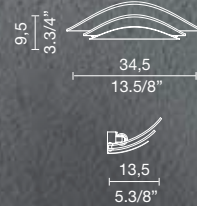

1 X max 160W R7s 114 mm halo

SCANGIFT®