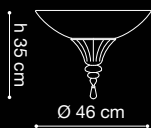

1xMAX 100W E27
1xMAX 20W E27

poison™
design Lorenzo Bertocco

SPECIFICATION SHEET

PL 45

PL 60

3xMAX 60W  E27
3xMAX 15W  E27

3xMAX 75W  E27
3xMAX 15W  E27

poison™
design Lorenzo Bertocco