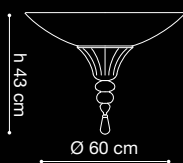

1xMAX 100W E27
1xMAX 20W E27

poison™
design Lorenzo Bertocco

SPECIFICATION SHEET

PL 45

PL 60

3xMAX 60W  E27
3xMAX 15W  E27

3xMAX 75W  E27
3xMAX 15W  E27

poison™
design Lorenzo Bertocco