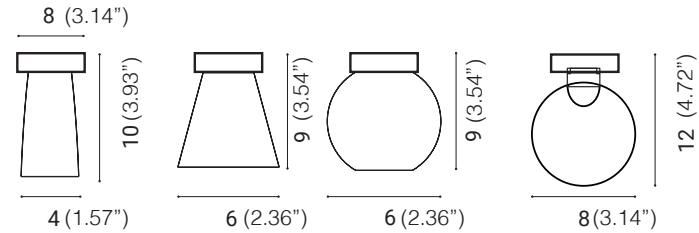

recessed spotlights with ceiling rose
Driver included

- spot Cod.S35FILU2APNEM Black
- Cone Cod.S35FILU2APNEM Copper
- Cone Cod.S35FILU2ACNEM Black
- Cone Cod.S35FILU2ACNEM Copper
- sphere Cod.S35FILU2ASNEM Black
- sphere Cod.S35FILU2ASNEM Copper
- glass Cod.S35FILU2ASGTR Black
- glass Cod.S35FILU2ASGTR Copper