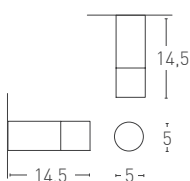

PALLINO 21 e PALLINO 21-I, piccoli punti luce da parete o soffitto. La versione 21 è dotata di alimentatore integrato nella base, mentre, la versione 21-I da incasso, può essere fornita con diversi alimentatori remoti a seconda del numero di lampade installate.

PALLINO S e PALLINO S-I, punti luce a sospensione disponibili anche nella versione ad incasso. Diffusore realizzato in metacrilato trasparente. Sorgente luminosa LED da 4,5W 500lm, 3000K, CRI>90. Finiture disponibili: bianco opaco, nero opaco e cromato.

PALLINO 21 and PALLINO 21-I are small wall or ceiling spot lights. The 21 version is equipped with an electronic driver integrated into the base, while the 21-I recessed lighting version can be provided with different remote electronic drivers according to the number of lamps installed.

PALLINO S and PALLINO S-I are pendant spot lights also available in lighting version. Diffuser in transparent methacrylate. LED light source of 4,5W 500lm, 3000K, CRI>90. Finishes: matt white, matt black and chrome.

「パल्लीノ21&パल्लीノ21-I」は壁や天井に設置する小さなポイントライトです。バージョン「21」はドライバー内蔵型、バージョン「21-I」は埋め込み型でドライバーは必要な照明の数にあわせて別置で設定ができます。

「パल्लीノS&パल्लीノS-I」はペンダントタイプのポイントランプで、埋め込み型も用意しています。発光部は透明のメタクリル樹脂製。光源はLED(4,5ワット、500ルーメン、3000ケルビンCRI>90)。筐体の仕上げは、ホワイト半光沢、ブラック半光沢、クロムメッキ。

PROJECT:	TYPE:			
MODEL #	FINISH/COLOUR	WATTAGE	LIGHT SOURCE	VOLTAGE

PALLINO 21

Units: cm