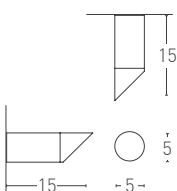

Design VillaTosca

PALLINO LIP 21 e PALLINO LIP 21-I, piccoli punti luce da parete o soffitto. La versione 21 è dotata di alimentatore integrato nella base, mentre, la versione 21-I da incasso, può essere fornita con diversi alimentatori remoti a seconda del numero di lampade installate.

PALLINO LIP S e PALLINO LIP S-I, punti luce a sospensione disponibili anche nella versione ad incasso. Diffusore realizzato in metacrilato trasparente. Sorgente luminosa LED da 4,5W 500lm, 3000K, CRI>90. Finiture disponibili: bianco opaco, nero opaco e cromato.

PALLINO LIP 21 and PALLINO LIP 21-I are small wall or ceiling spot lights. The 21 version is equipped with an electronic driver integrated into the base, while the 21-I recessed lighting version can be provided with different remote electronic drivers according to the number of lamps installed.

PALLINO LIP S and PALLINO LIP S-I are pendant spot lights also available in recessed lighting. Diffuser in transparent methacrylate. LED light source of 4,5W 500lm, 3000K, CRI>90. Finishes: matt white, matt black and chrome.

「パッリーノ・リップ21」と「パッリーノ・リップ21-I」は壁や天井に設置する小さなポイントライトです。バージョン「21」はドライバー内蔵型、バージョン「21-I」は埋め込み型でドライバーは必要な照明の数にあわせて別置で設定ができます。

「パッリーノ・リップS」と「パッリーノ・リップS-I」はペンダントタイプのポイントランプで、埋め込み型も用意しています。発光部は透明のメタクリル樹脂製。光源はLED(4,5ワット、500ルーメン、3000ケルビン、CRI>90)。筐体の仕上げは、ホワイト半光沢、ブラック半光沢、クロムメッキ。

PALLINO LIP 21

Units: cm