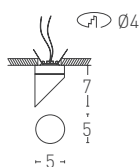

PALLINO LIP 21-I

Possibility of sequential connection