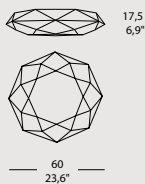

DIAMOND 50 120

3 x MAX 70W E26 alo. ENERGY SAVER
or
3 x MAX 23W E26 PL-EL ENERGY SAVING
F IP 20 1 EAC

DIAMOND PP 60

2 x MAX 53W E26 alo. ENERGY SAVER
or
2 x MAX 20W E26 PL-EL ENERGY SAVING
F IP 20 1 EAC