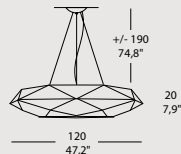

Frame: matt white metal.

Diffuser: white stretch removable and washable lycra.

DIAMOND 50 60

2 x MAX 53W E26 alo. ENERGY SAVER
or
2 x MAX 20W E26 PL-EL ENERGY SAVING
F IP 20 1 EAC

DIAMOND 50 80

3 x MAX 70W E26 alo. ENERGY SAVER
or
3 x MAX 23W E26 PL-EL ENERGY SAVING
F IP 20 1 EAC

DIAMOND 50 120

3 x MAX 70W E26 alo. ENERGY SAVER
or
3 x MAX 23W E26 PL-EL ENERGY SAVING
F IP 20 1 EAC

DIAMOND PP 60

2 x MAX 53W E26 alo. ENERGY SAVER
or
2 x MAX 20W E26 PL-EL ENERGY SAVING
F IP 20 1 EAC

DIAMOND PP 80