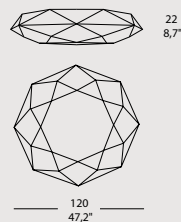

DIAMOND PP 80

3 x MAX 70W E26 alo. ENERGY SAVER
or
3 x MAX 23W E26 PL-EL ENERGY SAVING
F IP 20 1 EAC

DIAMOND PP 120

3 x MAX 70W E26 alo. ENERGY SAVER
or
3 x MAX 23W E26 PL-EL ENERGY SAVING
F IP 20 1 EAC