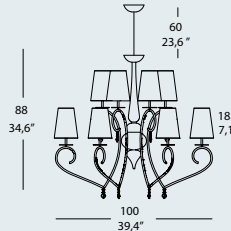

9 x MAX 15W E12 fluo. ENERGY SAVING

IP 20 EAC

HEART LA9 100

9 x MAX 42W E12 alo. ENERGY SAVER

or

9 x MAX 15W E12 fluo. ENERGY SAVING

IP 20 EAC

HEART LA12 100