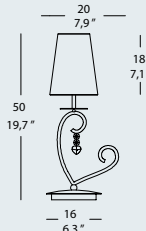

HEART CO 1

1 x MAX 42W E12 alo. ENERGY SAVER

or

1 x MAX 15W E12 fluo. ENERGY SAVING

IP 20 EAC

HEART PA 1

1 x MAX 42W E12 alo. ENERGY SAVER

or