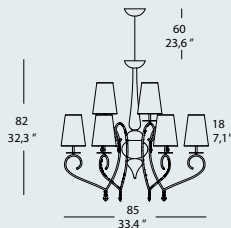

HEART LA6 85

6 x MAX 42W E12 alo. ENERGY SAVER

or

6 x MAX 15W E12 fluo. ENERGY SAVING

IP 20 EAC

HEART LA9 85

9 x MAX 42W E12 alo. ENERGY SAVER

or