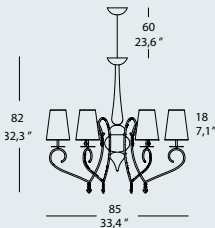

HEART LA6 85

6 x MAX 42W E12 alo. ENERGY SAVER

or

6 x MAX 15W E12 fluo. ENERGY SAVING

IP 20 EAC

HEART LA9 85

9 x MAX 42W E12 alo. ENERGY SAVER

or