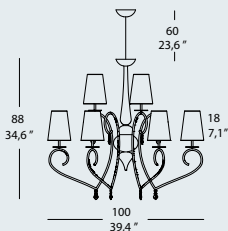

HEART LA6 85

6 x MAX 42W E12 alo. ENERGY SAVER

or

6 x MAX 15W E12 fluo. ENERGY SAVING

IP 20 EAC

HEART LA9 85

9 x MAX 42W E12 alo. ENERGY SAVER

or

9 x MAX 15W E12 fluo. ENERGY SAVING

IP 20 EAC

HEART LA9 100

9 x MAX 42W E12 alo. ENERGY SAVER

or

9 x MAX 15W E12 fluo. ENERGY SAVING

IP 20 EAC

HEART LA12 100