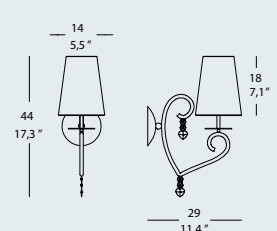

HEART CO 1

1 x MAX 42W E12 alo. ENERGY SAVER

or

1 x MAX 15W E12 fluo. ENERGY SAVING

IP 20 EAC

HEART PA 1

1 x MAX 42W E12 alo. ENERGY SAVER

or